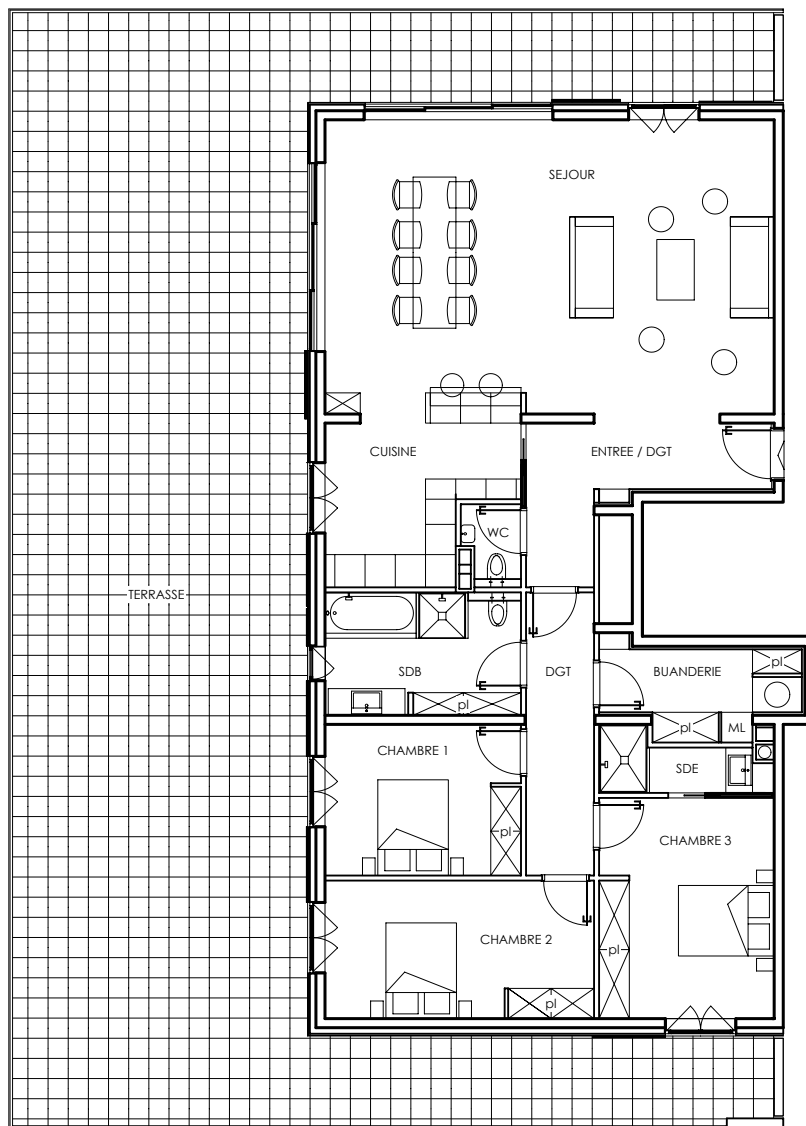

RESIDENCE TRINIT'ALBA

PORTO VECCHIO

APPARTEMENT N°C15 - T4

R+3

SURFACE HABITABLE

ENTREE / DGT	9.5 M ²
CUISINE	12.7 M ²
SEJOUR	50.4 M ²
WC	1.6 M ²
DEGAGEMENT	7.6 M ²
BUANDERIE	6.0 M ²
SALLE DE BAINS	9.3 M ²
CHAMBRE 1	11.6 M ²
CHAMBRE 2	14.6 M ²
CHAMBRE 3	15.2 M ²
SALLE D'EAU	3.5 M ²

TERRASSE 162.2 M²

RESIDENCE TRINIT'ALBA

PORTO VECCHIO

APPARTEMENT N°A23 - T4

R+4

SURFACE HABITABLE

139.9 M²

ENTREE	12.1 M ²
CUISINE	10.0 M ²
SEJOUR	45.9 M ²
WC	2.5 M ²
DEGAGEMENT	8.5 M ²
BUANDERIE	6.5 M ²
SALLE DE BAINS	6.5 M ²
CHAMBRE 1	15.4 M ²
CHAMBRE 2	13.8 M ²
CHAMBRE 3	16.2 M ²
SALLE D'EAU	2.5 M ²

TERRASSE **175.5 M²**