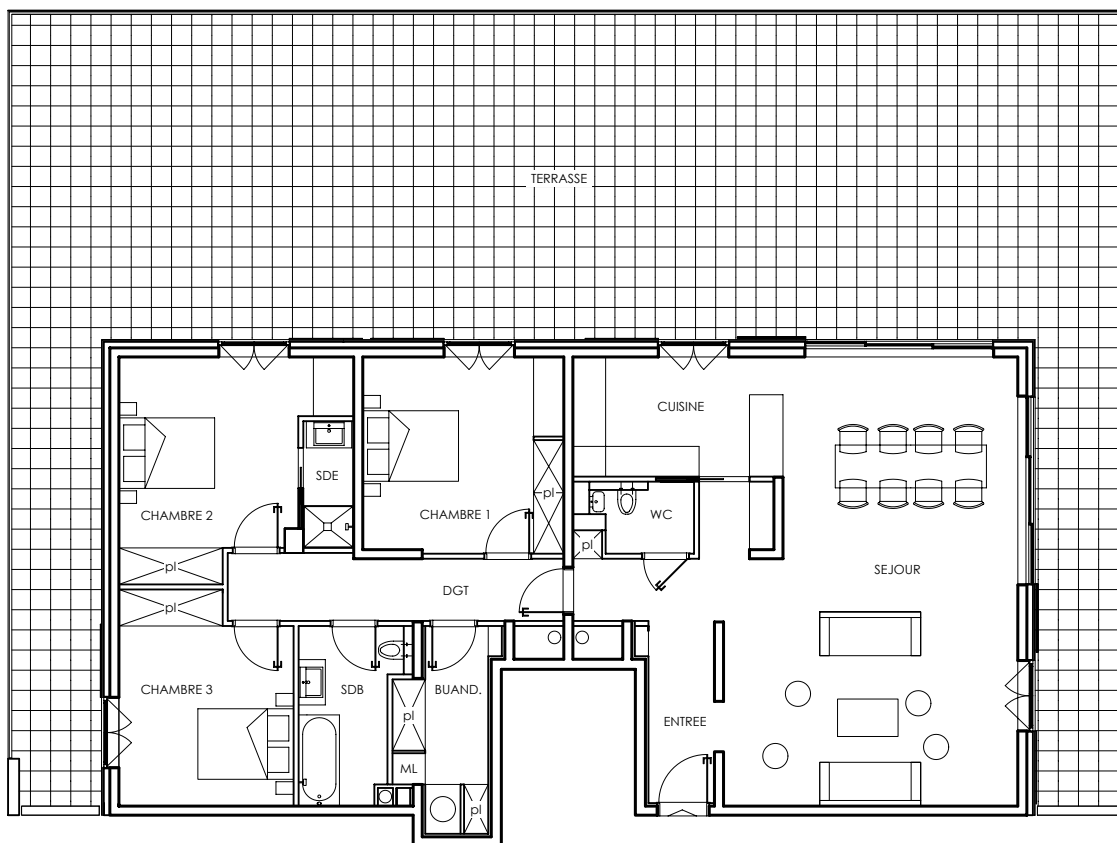

RESIDENCE TRINIT'ALBA

PORTO VECCHIO

APPARTEMENT N°C15 - T4

R+3

SURFACE HABITABLE

ENTREE / DGT	9.5 M ²
CUISINE	12.7 M ²
SEJOUR	50.4 M ²
WC	1.6 M ²
DEGAGEMENT	7.6 M ²
BUANDERIE	6.0 M ²
SALLE DE BAINS	9.3 M ²
CHAMBRE 1	11.6 M ²
CHAMBRE 2	14.6 M ²
CHAMBRE 3	15.2 M ²
SALLE D'EAU	3.5 M ²

TERRASSE 162.2 M²

RESIDENCE TRINIT'ALBA

PORTO VECCHIO

APPARTEMENT N°A23 - T4

R+4

SURFACE HABITABLE

139.9 M²

ENTREE	12.1 M ²
CUISINE	10.0 M ²
SEJOUR	45.9 M ²
WC	2.5 M ²
DEGAGEMENT	8.5 M ²
BUANDERIE	6.5 M ²
SALLE DE BAINS	6.5 M ²
CHAMBRE 1	15.4 M ²
CHAMBRE 2	13.8 M ²
CHAMBRE 3	16.2 M ²
SALLE D'EAU	2.5 M ²

TERRASSE **175.5 M²**